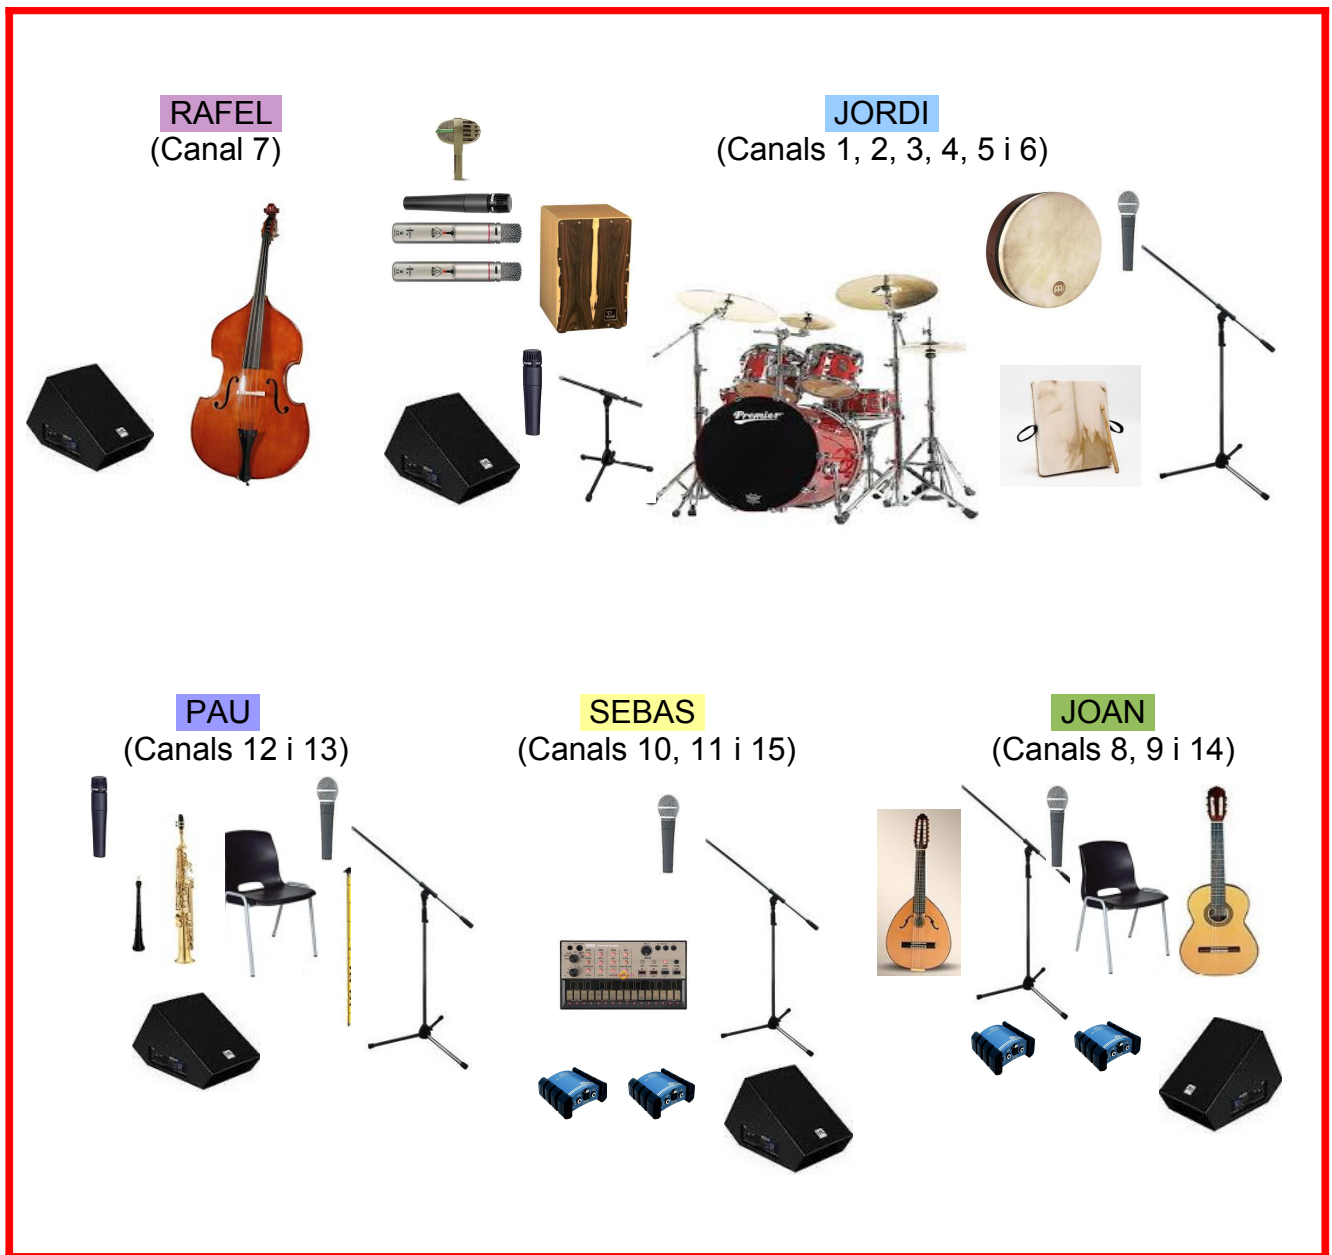

golk

RIDER TÈCNIC

LLISTAT DE CANALS:

CANAL	INSTRUMENT	OBSERVACIONS	MICRO/D.I.	SUPORT
1	BOMBO		AKG D112	Petit
2	CAIXA		SM57	Petit
3	AERI L		AKG C1000	Girafa
4	AERI D		AKG C1000	Girafa
5	PERCUSSIÓ 1	pandero, darbouka i veu parlada	SM58	Girafa
6	PERCUSSIÓ 2	cajón	SM 57	Petit
7	CONTRABAIX		DI BSS	
8	GUIARRA		DI BSS	
9	LLAÛT		DI BSS	
10	SINTE L		DI BSS	
11	SINTE R		DI BSS	
12	VENTS 1	Flautes de canya, ney, tarota	SM 58	Girafa
13	VENTS 2	Soprano, dolçaina	SM 57	Petit
14	VEU JOAN	Segones veus	SM58	Girafa
15	VEU SEBAS	Cantant	SM58	Girafa
16	REVERB INST L			
17	REVERB INST R			
18	REVERB VOCAL L			
19	REVERB VOCAL R			

PLÀNOL D'ESCENARI:

IMPORTANT

Necessitem:

- 2 cadires sense braços per a guitarra i vents.
- 2 taules petites, per als instruments de vent i per al sintetitzador.